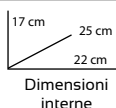

**800
W**

10L

GRIGLIA
INOX

Elementi riscaldanti in
QUARZO

Dalle dimensioni compatte, permette di cucinare o riscaldare i tuoi piatti senza occupare troppo spazio in cucina.

Despite its compact size, allows to cook or re-heat your dishes without wasting space in the kitchen.