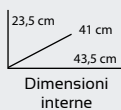

1400
W

45L

GRIGLIA
INOX

Grancotto 45

Accessori: 1 griglia,
1 leccarda rettangolare,
1 leccarda tonda Ø37cm

- Potenza: 1400 W
- Capacità: 45 Lt
- Ventilazione
- Lampada interna
- Può contenere un piatto di diametro 40cm
- Vetro doppio per isolamento termico
- Timer 90 minuti con segnale acustico
- Termostato regolabile da 40° a 300°C
- Resistenze riscaldanti in acciaio corazzato
- Funzioni di cottura: base, grill, combinata
- Indicatore luminoso di funzionamento
- Facile da pulire: pareti interne smaltate
- Accessori: 1 griglia, 1 leccarda rettangolare, 1 leccarda tonda Ø37cm
- Dimensioni (mm): 590 x 327 x 455
- Alimentazione: AC 230V ~ 50-60Hz

- Power: 1400W
- Capacity: 45 Lt
- Convection and Inner light
- Suitable for 40cm diameter dish
- Double glass for thermal insulation
- Timer: 90 minutes with auditory signal
- Adjustable thermostat: from 40°C to 300°C
- Steel heating elements
- Cooking functions: double heat, bottom and grill
- Red light for operation
- Easy to clean: Enamelled internal walls.
- Accessories: 1 grid, 1 rectangular tray, 1 Ø37cm round tray
- Dimensions (mm): 590 x 327 x 455
- Power supply: AC 230V ~ 50-60Hz