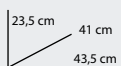

1400  
W

45L

Ventilazione

Luce interna

Dimensioni  
interne

GRIGLIA  
INOX

*Grancotto 45*

Accessori: 1 griglia,  
1 leccarda rettangolare,  
1 leccarda tonda Ø37cm

- Potenza: 1400 W
- Capacità: 45 Lt
- Ventilazione
- Lampada interna
- Può contenere un piatto di diametro 40cm
- Vetro doppio per isolamento termico
- Timer 90 minuti con segnale acustico
- Termostato regolabile da 40° a 300°C
- Resistenze riscaldanti in acciaio corazzato
- Funzioni di cottura: base, grill, combinata
- Indicatore luminoso di funzionamento
- Facile da pulire: pareti interne smaltate
- Accessori: 1 griglia, 1 leccarda rettangolare, 1 leccarda tonda Ø37cm
- Dimensioni (mm): 590 x 327 x 455
- Alimentazione: AC 230V ~ 50-60Hz

- Power: 1400W
- Capacity: 45 Lt
- Convection and Inner light
- Suitable for 40cm diameter dish
- Double glass for thermal insulation
- Timer: 90 minutes with auditory signal
- Adjustable thermostat: from 40°C to 300°C
- Steel heating elements
- Cooking functions: double heat, bottom and grill
- Red light for operation
- Easy to clean: Enamelled internal walls.
- Accessories: 1 grid, 1 rectangular tray, 1 Ø37cm round tray
- Dimensions (mm): 590 x 327 x 455
- Power supply: AC 230V ~ 50-60Hz