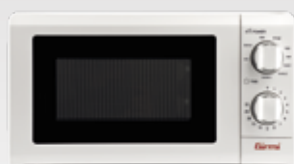

CODICE

FM06

Girmi

Forno a microonde con cottura combinata

Grill & microwave oven

700W
micronde

900W
GRILL

GRILL

Estetica raffinata unita a funzionalità e semplicità di utilizzo. Offre 3 funzioni di cottura: microonde, grill e combinata, oltre a scongelare in tempi brevi.

Nice outlook and easy to use. Offers 3 cooking modes: microwave, grill and combination, and it defrost in few minutes

COMBI
GRILL & MICROONDE

3 modalità di cottura: microonde, grill, cottura combinata

3 cooking modes: microwave, grill, combi

Timer 30 min.

Luce Interna
Griglia, piatto in vetro

Inner light
Grid, Glass plate

Item code:
FM0601

Color:
○

Cod. EAN
8056095876916

Peso Lordo (Kg)
11

Peso Netto (Kg)
10

Master Carton Pz.:
NO

Pallett Pz.:
30

- Potenza in ingresso: 1100W
- Potenza microonde: 700W
- Potenza grill: 900W
- Capacità: 20 Lt
- 3 modalità di cottura: microonde, grill, combinata
- Funzione scongelamento
- Timer 30 minuti con segnale acustico
- Lampada interna
- Accessori: griglia, piatto in vetro Ø 24,5cm, anello con ruote
- Frequenza microonde: 2450 MHz
- Dimensioni (mm): 450 x 240 x 350
- Alimentazione: AC 230V ~ 50Hz