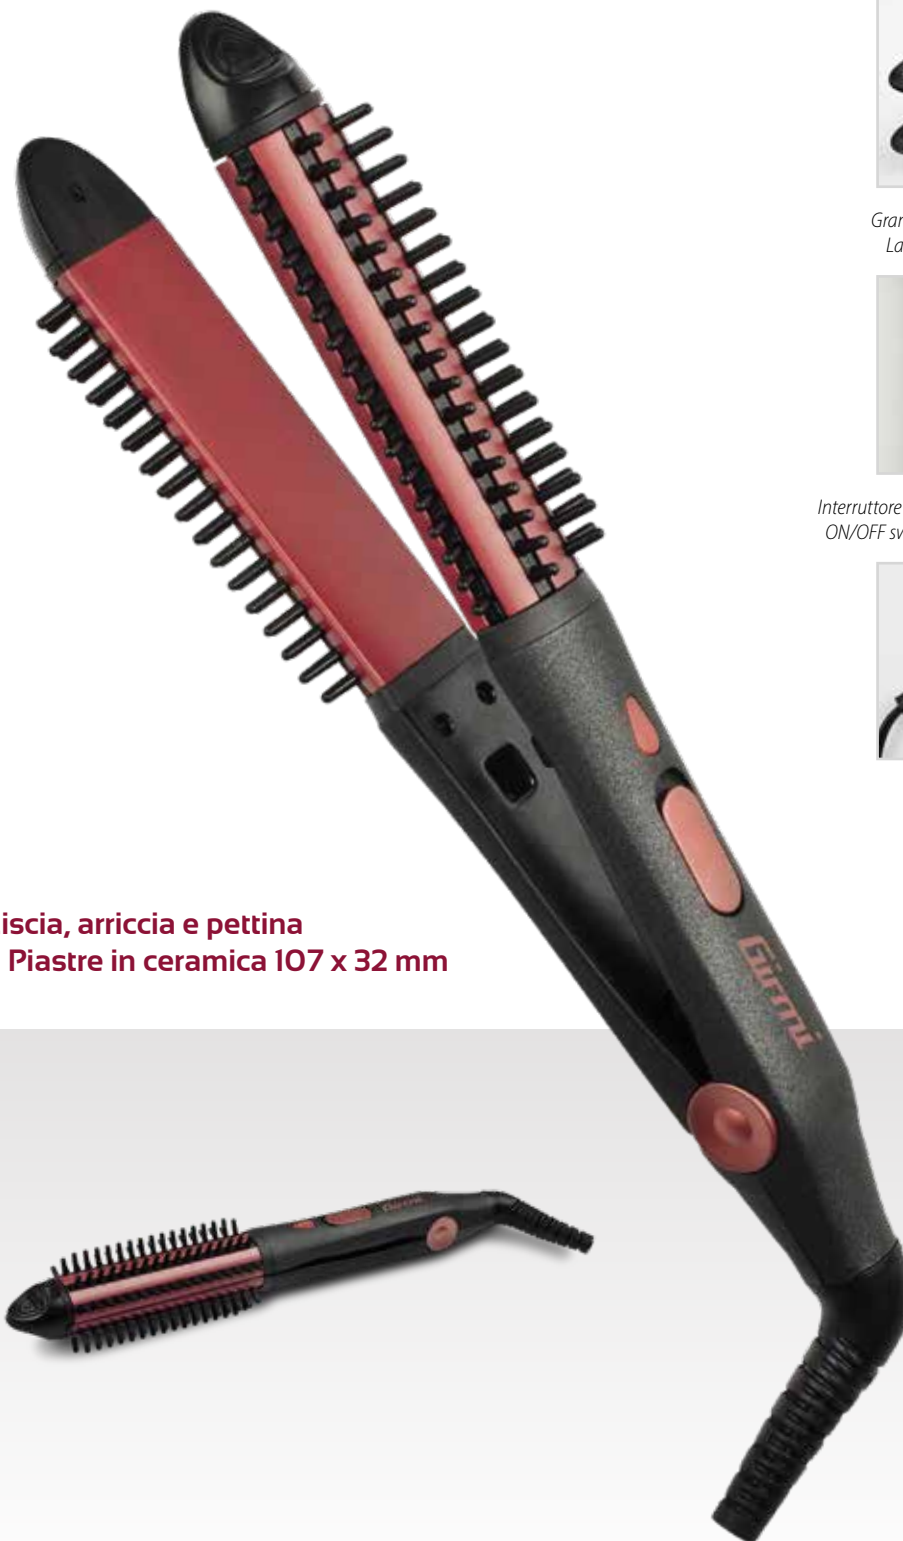

## Hair Straightener

**55  
W**

Piastre  
in  
ceramica

Grandi piastre: 107 x 32mm  
Large plates: 107 x 32mm

Interruttore ON/OFF con indicatore  
ON/OFF switch and Working light

Cavo girevole a 360°  
360° swivel cord

Pallett Pz.:  
**900**

- Potenza: 55W
- Ampie piastre in ceramica 107 x 32 mm
- Tubo riscaldante con pettine (max 200°C)
- Interruttore ON/OFF con indicatore
- Riscaldamento rapido
- Cavo girevole a 360°
- Dimensioni (mm): 330 x 50 x 50
- Alimentazione: AC 110-240V ~ 50-60Hz

- Power: 55W
- Wide ceramic plates 107 x 32 mm
- Heated tube with comb (max 200°C)
- ON/OFF switch and Working light
- Fast heating
- 360° swivel cord
- Dimensions (mm): 330 x 50 x 50
- Power supply: AC 110-240V ~ 50-60Hz