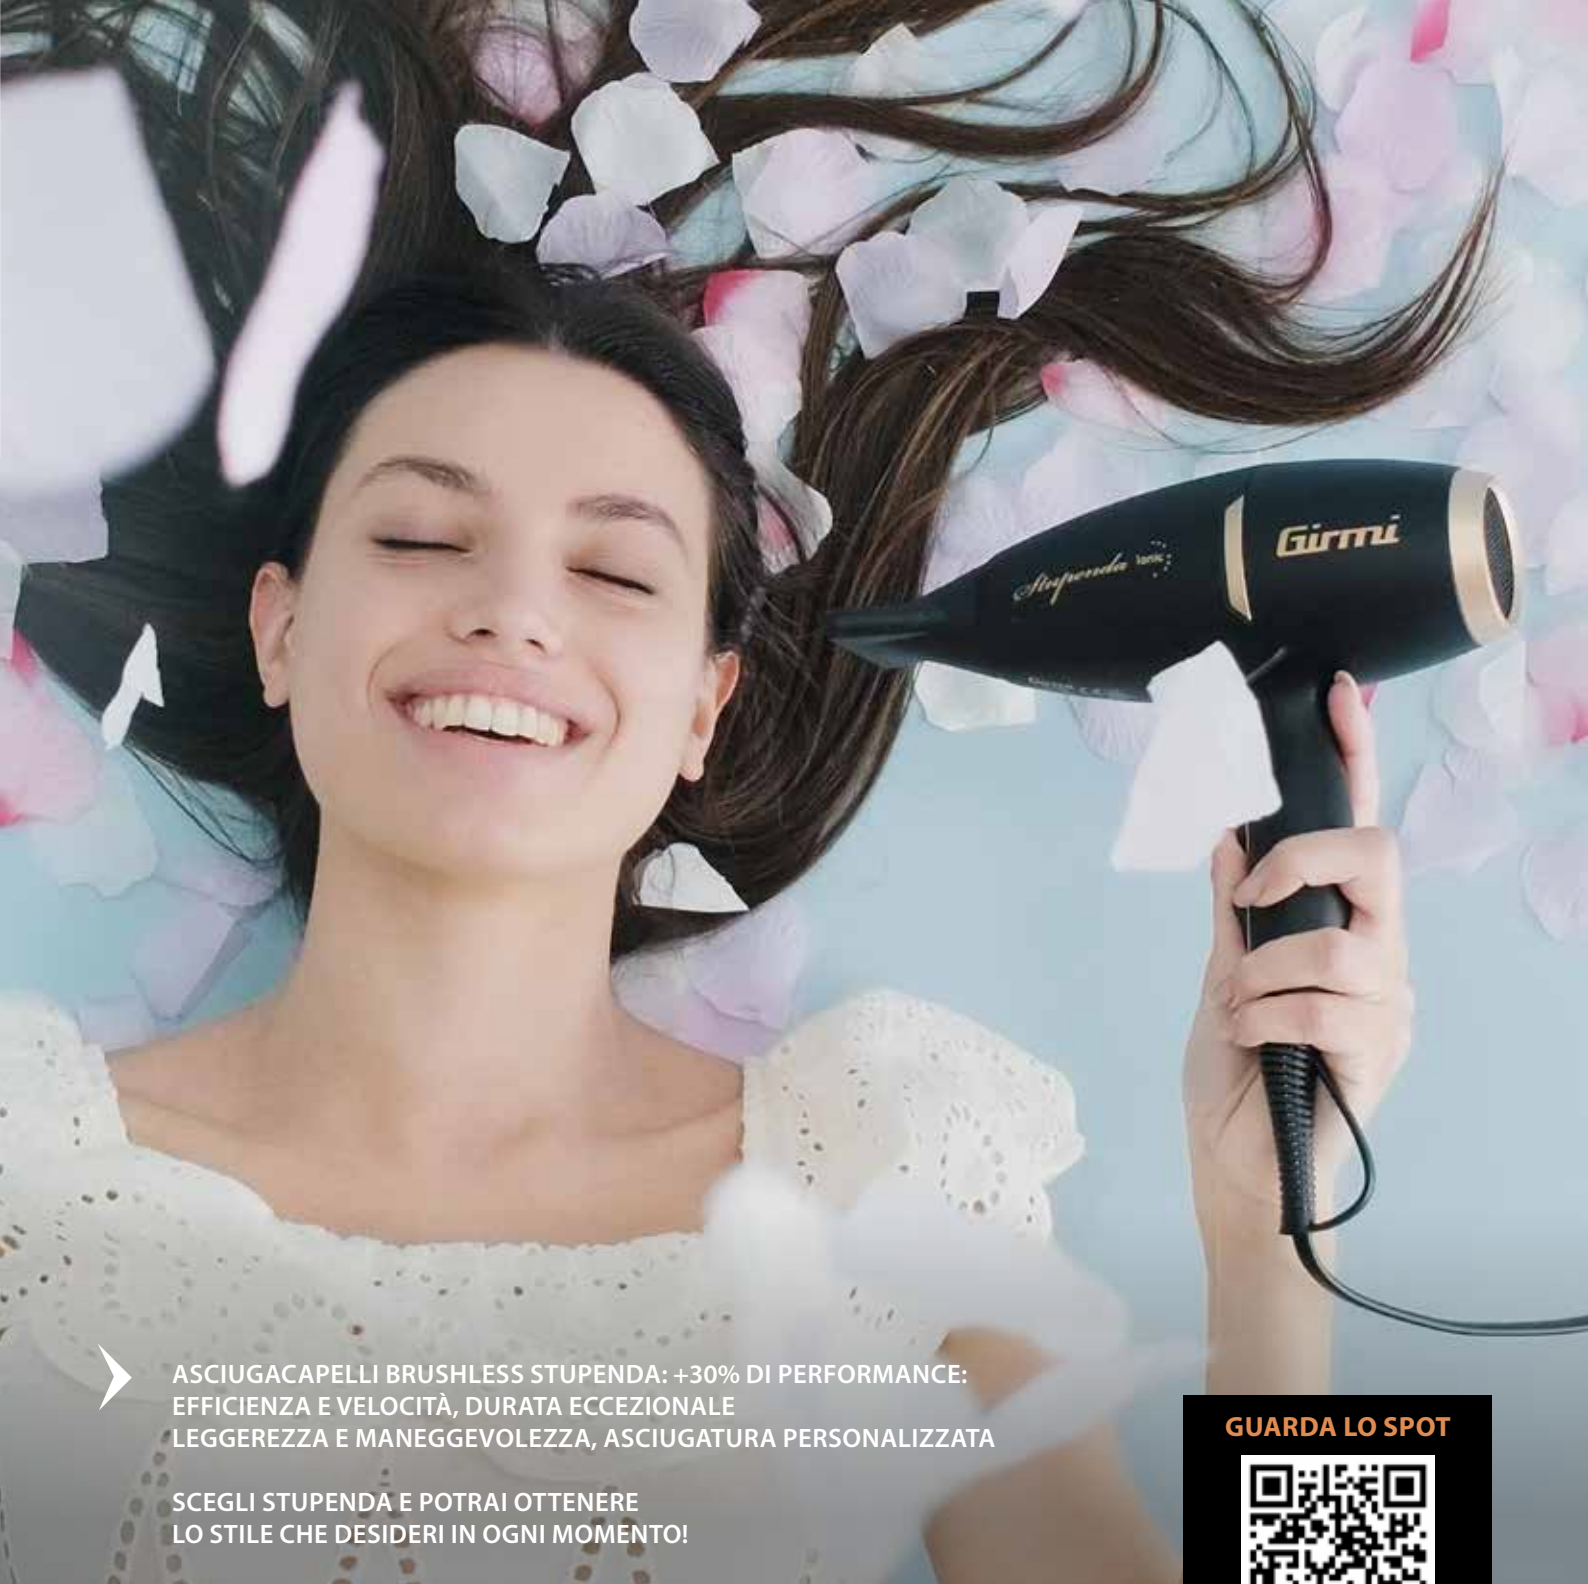

▶ **ASCIUGACAPELLI BRUSHLESS STUPENDA: +30% DI PERFORMANCE: EFFICIENZA E VELOCITÀ, DURATA ECCEZIONALE LEGGEREZZA E MANEGGEVOLEZZA, ASCIUGATURA PERSONALIZZATA**

SCEGLI STUPENDA E POTRAI OTTENERE LO STILE CHE DESIDERI IN OGNI MOMENTO!

Stupenda è l'asciugacapelli dotato di tecnologie innovative come il motore BLDC di ultima generazione, in grado di generare un flusso d'aria ad alta potenza e velocità, per un'asciugatura più veloce e uno styling più duraturo. La funzione di rilascio ioni negativi migliora la morbidezza e la brillantezza dei capelli, mentre riduce la secchezza e l'effetto crespo. Le 6 possibili combinazioni d'uso calore/velocità permettono di scegliere il tipo di asciugatura: delicata per diffusione su capelli ricci, regolare per non danneggiare il capello, rapida per uno styling perfetto.