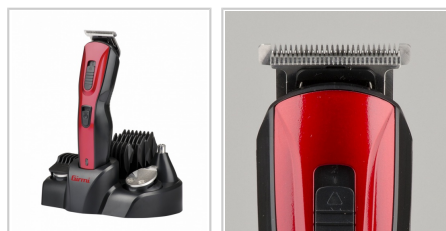

## RC30 REGOLACAPELLI 5 IN 1

### DESCRIZIONE

Il regolacapelli RC30 rappresenta tutto il necessario per il taglio, la rifinitura e la cura quotidiana di barba e capelli. Il kit include un regolacapelli con 4 pettini per un taglio da 3 a 12 mm di lunghezza, un regolabarba con regolazione di taglio da 0,8 a 1,4 mm, un rasoio da barba elettrico, un depilatore igienico per naso e orecchie ed un rifinitore di precisione per definire le basette o creare fantasiosi look con sfumature marcate. Dal funzionamento a rete e cordless, questa unità garantisce un'autonomia di funzionamento di 45 minuti in modalità senza filo in seguito ad una carica completa di 8 ore. Completano la dotazione, la base con alloggio per tutti gli accessori per averli sempre a portata di mano ed un kit di pulizia e manutenzione lame che include un pennellino e l'olio lubrificante.

### CARATTERISTICHE TECNICHE

✓ Funzionamento a rete e cordless	✓ Regolazione del taglio da 0.8 a 1,4mm
✓ Regolacapelli con 4 pettini di taglio (3 - 6 - 9 - 12 mm)	✓ Autonomia di funzionamento 45 minuti
✓ Ricarica completa 8 ore	✓ Batteria ricaricabile Ni-Mh 2x600mA
✓ Base con alloggio accessori	✓ 5 in 1: regolacapelli, regolabarba, depilatore di precisione, depilatore igienico naso/orecchie, rasoio
✓ Accessori: 5 testine intercambiabili, 4 pettini per regolacapelli, 1 pettine per regolabarba, caricatore, base con alloggi, pennellino di pulizia e olio lubrificante	✓ Adattatore: IN AC 100-240V ~ 50/60Hz - OUT DC 3V - 1000mA
✓ Dimensioni prodotto (L x H x P): 16,5 x 4 x 4 cm	✓ Dimensioni totali (L x H x P): 14 x 19 x 11.5 cm
✓ Peso netto: 140 g	✓ Peso totale: 380 g