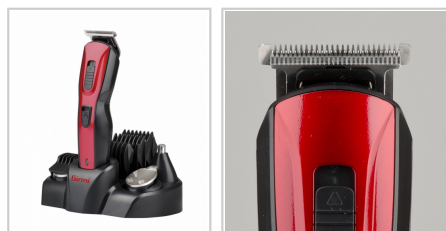

RC30 REGOLACAPELLI 5 IN 1

DESCRIZIONE

Il regolacapelli RC30 rappresenta tutto il necessario per il taglio, la rifinitura e la cura quotidiana di barba e capelli. Il kit include un regolacapelli con 4 pettini per un taglio da 3 a 12 mm di lunghezza, un regolabarba con regolazione di taglio da 0,8 a 1,4 mm, un rasoio da barba elettrico, un depilatore igienico per naso e orecchie ed un rifinitore di precisione per definire le basette o creare fantasiosi look con sfumature marcate. Dal funzionamento a rete e cordless, questa unità garantisce un'autonomia di funzionamento di 45 minuti in modalità senza filo in seguito ad una carica completa di 8 ore. Completano la dotazione, la base con alloggio per tutti gli accessori per averli sempre a portata di mano ed un kit di pulizia e manutenzione lame che include un pennellino e l'olio lubrificante.

CARATTERISTICHE TECNICHE

✓ Funzionamento a rete e cordless	✓ Regolazione del taglio da 0.8 a 1,4mm
✓ Regolacapelli con 4 pettini di taglio (3 - 6 - 9 - 12 mm)	✓ Autonomia di funzionamento 45 minuti
✓ Ricarica completa 8 ore	✓ Batteria ricaricabile Ni-Mh 2x600mA
✓ Base con alloggio accessori	✓ 5 in 1: regolacapelli, regolabarba, depilatore di precisione, depilatore igienico naso/orecchie, rasoio
✓ Accessori: 5 testine intercambiabili, 4 pettini per regolacapelli, 1 pettine per regolabarba, caricatore, base con alloggi, pennellino di pulizia e olio lubrificante	✓ Adattatore: IN AC 100-240V ~ 50/60Hz - OUT DC 3V - 1000mA
✓ Dimensioni prodotto (L x H x P): 16,5 x 4 x 4 cm	✓ Dimensioni totali (L x H x P): 14 x 19 x 11.5 cm
✓ Peso netto: 140 g	✓ Peso totale: 380 g