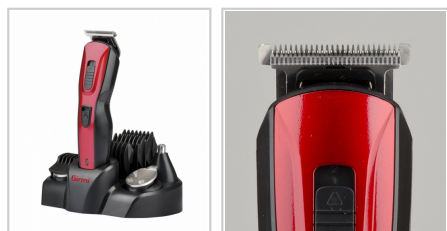

RC30 REGOLACAPELLI 5 IN 1

DESCRIZIONE

Il regolacapelli RC30 rappresenta tutto il necessario per il taglio, la rifinitura e la cura quotidiana di barba e capelli. Il kit include un regolacapelli con 4 pettini per un taglio da 3 a 12 mm di lunghezza, un regolabarba con regolazione di taglio da 0,8 a 1,4 mm, un rasoio da barba elettrico, un depilatore igienico per naso e orecchie ed un rifinitore di precisione per definire le basette o creare fantasiosi look con sfumature marcate. Dal funzionamento a rete e cordless, questa unità garantisce un'autonomia di funzionamento di 45 minuti in modalità senza filo in seguito ad una carica completa di 8 ore. Completano la dotazione, la base con alloggio per tutti gli accessori per averli sempre a portata di mano ed un kit di pulizia e manutenzione lame che include un pennellino e l'olio lubrificante.

CARATTERISTICHE TECNICHE

✓ Funzionamento a rete e cordless	✓ Regolazione del taglio da 0.8 a 1,4mm
✓ Regolacapelli con 4 pettini di taglio (3 - 6 - 9 - 12 mm)	✓ Autonomia di funzionamento 45 minuti
✓ Ricarica completa 8 ore	✓ Batteria ricaricabile Ni-Mh 2x600mA
✓ Base con alloggio accessori	✓ 5 in 1: regolacapelli, regolabarba, depilatore di precisione, depilatore igienico naso/orecchie, rasoio
✓ Accessori: 5 testine intercambiabili, 4 pettini per regolacapelli, 1 pettine per regolabarba, caricatore, base con alloggi, pennellino di pulizia e olio lubrificante	✓ Adattatore: IN AC 100-240V ~ 50/60Hz - OUT DC 3V - 1000mA
✓ Dimensioni prodotto (L x H x P): 16,5 x 4 x 4 cm	✓ Dimensioni totali (L x H x P): 14 x 19 x 11.5 cm
✓ Peso netto: 140 g	✓ Peso totale: 380 g