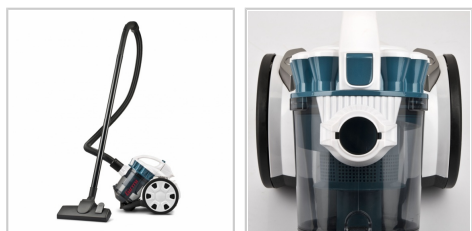

## AP70 ASPIRAPOLVERE CICLONE

### DESCRIZIONE

Compatto e facile da riporre, l'aspirapolvere a traino AP70 è facile da manovrare anche in piccoli spazi. Ideale per chi soffre di allergie ed asma per mantenere una casa sana e pulita, questa unità è dotata di doppio filtro HEPA per catturare anche le particelle più piccole che altrimenti non potrebbero essere intrappolate dai tradizionali aspirapolveri. Grazie al sistema Ciclone con un'ottima forza aspirante di 15 kPa, potrai raccogliere polvere, sporco, briciole e detriti con una sola passata, ed allo stesso tempo il basso consumo energetico (Classe A), ti consentirà di risparmiare tempo ed energia (26,2 kWh/anno). Tra gli accessori in dotazione, oltre alla tradizionale spazzola per pavimenti ideale sia per superfici dure che per i tappeti, la bocchetta multifunzione con spazzola, soluzione perfetta per pulire aree difficili da raggiungere come gli angoli e le fessure tra i mobili.

### CARATTERISTICHE TECNICHE

- |  |  |
|--|--|
| ✓ Classe energetica: A   | ✓ Basso consumo 700 W                                |
| ✓ Capacità serbatoio 1.8 lt  | ✓ Potenza aspirante >15 kPa                          |
| ✓ Silenziosità: 79dBa  | ✓ Consumo annuo: 26,2 kWh/anno                       |
| ✓ Sistema Ciclone e 2 filtri HEPA  | ✓ Svuotamento igienico del contenitore della polvere |
| ✓ Accessori: tubo flessibile, 2 tubi rigidi, spazzola per pavimento, bocchetta multi-funzione con spazzola | ✓ Alimentazione: AC 220-240V ~ 50/60 Hz              |
| ✓ Potenza: 700 W   | ✓ Dimensioni (L x H x P): 31 x 28.5 x 24.5 cm        |
| ✓ Peso: 3,9 Kg   |  |