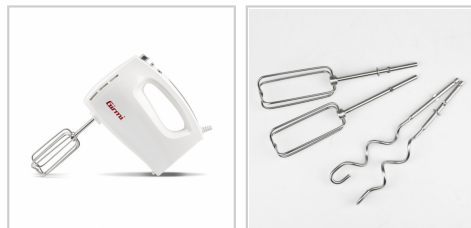

SB40 SBATTITORE

DESCRIZIONE

Lo sbattitore SB40 di Girmi è dotato di una completa gamma di accessori, tra cui le tradizionali fruste per montare ed i torciglioni per impastare. Le 5 velocità con opzione Turbo consentono di personalizzare la velocità e l'intensità di miscelazione per ottenere sempre il risultato desiderato. Questo versatile elettrodomestico è equipaggiato con un motore silenzioso e potente da 300 watt per garantire ottime performance con ogni ingrediente.

CARATTERISTICHE TECNICHE

✓ 5 velocità	✓ Funzione Turbo
✓ Fruste per montare	✓ Torciglioni impastare
✓ Tasto di espulsione fruste	✓ Motore silenzioso
✓ Alimentazione: AC 230V ~ 50 Hz	✓ Potenza: 300 W
✓ Dimensioni (L x H x P): 190 x 150 x 80 mm	✓ Peso Lordo: 1,29 Kg
✓ Peso Netto: 1,1 Kg	✓ Colore: Bianco