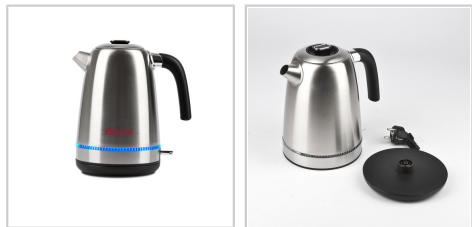

## BL33 BOLLITORE BL33

### DESCRIZIONE

BL33 è un bollitore elettrico a caraffa facile da usare: in meno di 3 minuti è possibile ottenere acqua calda per infusi, the, tisane o caffè liofilizzati. Grazie alla comoda e pratica caraffa può essere impiegato in luoghi diversi: in ufficio, in casa o all'aperto. L'estetica curata ed il design innovativo ne permettono il posizionamento anche a vista sul piano cucina. Il contenitore in acciaio inox e la luce blu di funzionamento danno un tocco scenico all'utilizzo.

### CARATTERISTICHE TECNICHE

- |                                 |  |
|---------------------------------|--|
| ✓ Capacità 1.7 Lt               | ✓ Corpo in acciaio inox                            |
| ✓ Caraffa con finestra graduata | ✓ Sistema di sicurezza anti-surriscaldamento       |
| ✓ Resistenza nascosta           | ✓ Interruttore di accensione a rilascio automatico |
| ✓ Luce di funzionamento         | ✓ Base di alimentazione con Rotazione 360°         |
| ✓ Avvolgicavo nella base        | ✓ Alimentazione: AC 220-240V ~ 50-60 Hz            |
| ✓ Potenza: 1850-2200 W          | ✓ Dimensioni (L x H x P): 21 x 24.5 x 15.5 cm      |
| ✓ Peso: 840 g                   |  |