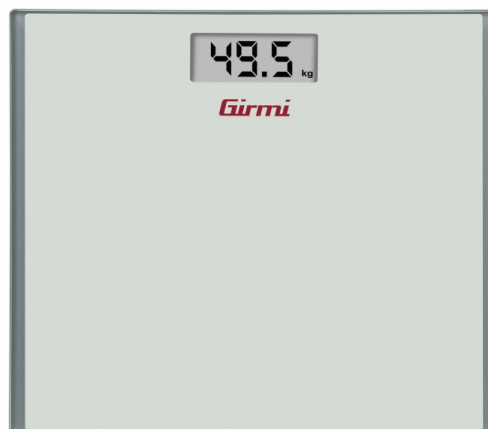

BP20 BILANCIA PESAPERSONA ELETTRONICA

DESCRIZIONE

Dal design semplice e moderno e con portata massima di 150 kg, la bilancia pesapersona elettronica BP20 rappresenta la soluzione ideale per tenere sempre sotto controllo tutte le vostre variazioni di peso in modo rapido e semplice. È sufficiente salire sull'ampia piattaforma in vetro e, grazie ai sensori ad alta precisione, in pochi secondi avrete una lettura approssimata ai 100 grammi sul grande display LCD da 72 x 27 mm. Per garantire una maggiore durata delle batterie e per consentire la massima comodità di utilizzo, la bilancia pesapersona digitale BP20 di Girmi è dotata di funzione di autospegnimento dopo pochi secondi di inattività.

CARATTERISTICHE TECNICHE

✓ Vetro temperato 6mm	✓ Display LCD a cifre digitali (72 x 27 mm)
✓ Misurazione 100 gr / 150 Kg	✓ Accensione automatica e Autospegnimento
✓ Indicatori di errore e di esaurimento batterie	✓ Alimentazione: 2 x AAA, 1.5V ministilo
✓ Dimensioni (L x H x P): 28 x 2 x 24.5 cm	✓ Peso: 1 Kg