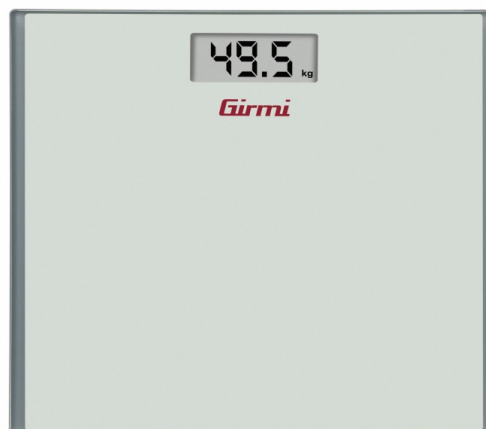

## BP20 BILANCIA PESAPERSONA ELETTRONICA

### DESCRIZIONE

Dal design semplice e moderno e con portata massima di 150 kg, la bilancia pesapersona elettronica BP20 rappresenta la soluzione ideale per tenere sempre sotto controllo tutte le vostre variazioni di peso in modo rapido e semplice. È sufficiente salire sull'ampia piattaforma in vetro e, grazie ai sensori ad alta precisione, in pochi secondi avrete una lettura approssimata ai 100 grammi sul grande display LCD da 72 x 27 mm. Per garantire una maggiore durata delle batterie e per consentire la massima comodità di utilizzo, la bilancia pesapersona digitale BP20 di Girmi è dotata di funzione di autospegnimento dopo pochi secondi di inattività.

### CARATTERISTICHE TECNICHE

✓ Vetro temperato 6mm	✓ Display LCD a cifre digitali (72 x 27 mm)
✓ Misurazione 100 gr / 150 Kg	✓ Accensione automatica e Autospegnimento
✓ Indicatori di errore e di esaurimento batterie	✓ Alimentazione: 2 x AAA, 1.5V ministilo
✓ Dimensioni (L x H x P): 28 x 2 x 24.5 cm	✓ Peso: 1 Kg