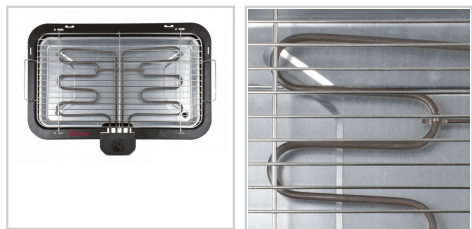

BQ21 BARBECUE CON PIEDISTALLO

DESCRIZIONE

Con il barbecue BQ21 potrai godere del piacere di gustarti deliziose grigliate tutto l'anno. Senza l'utilizzo di gas o carbone, questa unità è in grado di grigliare senza fumo e perciò può essere utilizzata sia all'esterno che al chiuso, senza doversi preoccupare del cattivo tempo. L'ampia area di cottura è di 51 x 30 centimetri consente di cuocere più alimenti contemporaneamente, la manopola del termostato regolabile permette di controllare la temperatura, garantendo che il cibo sia sempre grigliato alla perfezione e senza bruciature all'esterno. Completamente smontabile, questo barbecue è facile da pulire e può essere riposto senza occupare troppo spazio.

CARATTERISTICHE TECNICHE

- | | |
|--|--|
| ✓ Piano di cottura 51 x 30 cm | ✓ Resistenza in acciaio corazzato |
| ✓ Griglie in acciaio INOX | ✓ Regolazione della temperatura di cottura |
| ✓ Dispositivo di sicurezza | ✓ Griglia doppia inclusa |
| ✓ Struttura d'appoggio con piedistallo | ✓ Potenza: 2200 W |
| ✓ Alimentazione: AC 220-240V ~ 50 Hz | ✓ Dimensioni (L x H x P) cm: 58 x 72 x 42 |
| ✓ Peso: 3.5 Kg | |